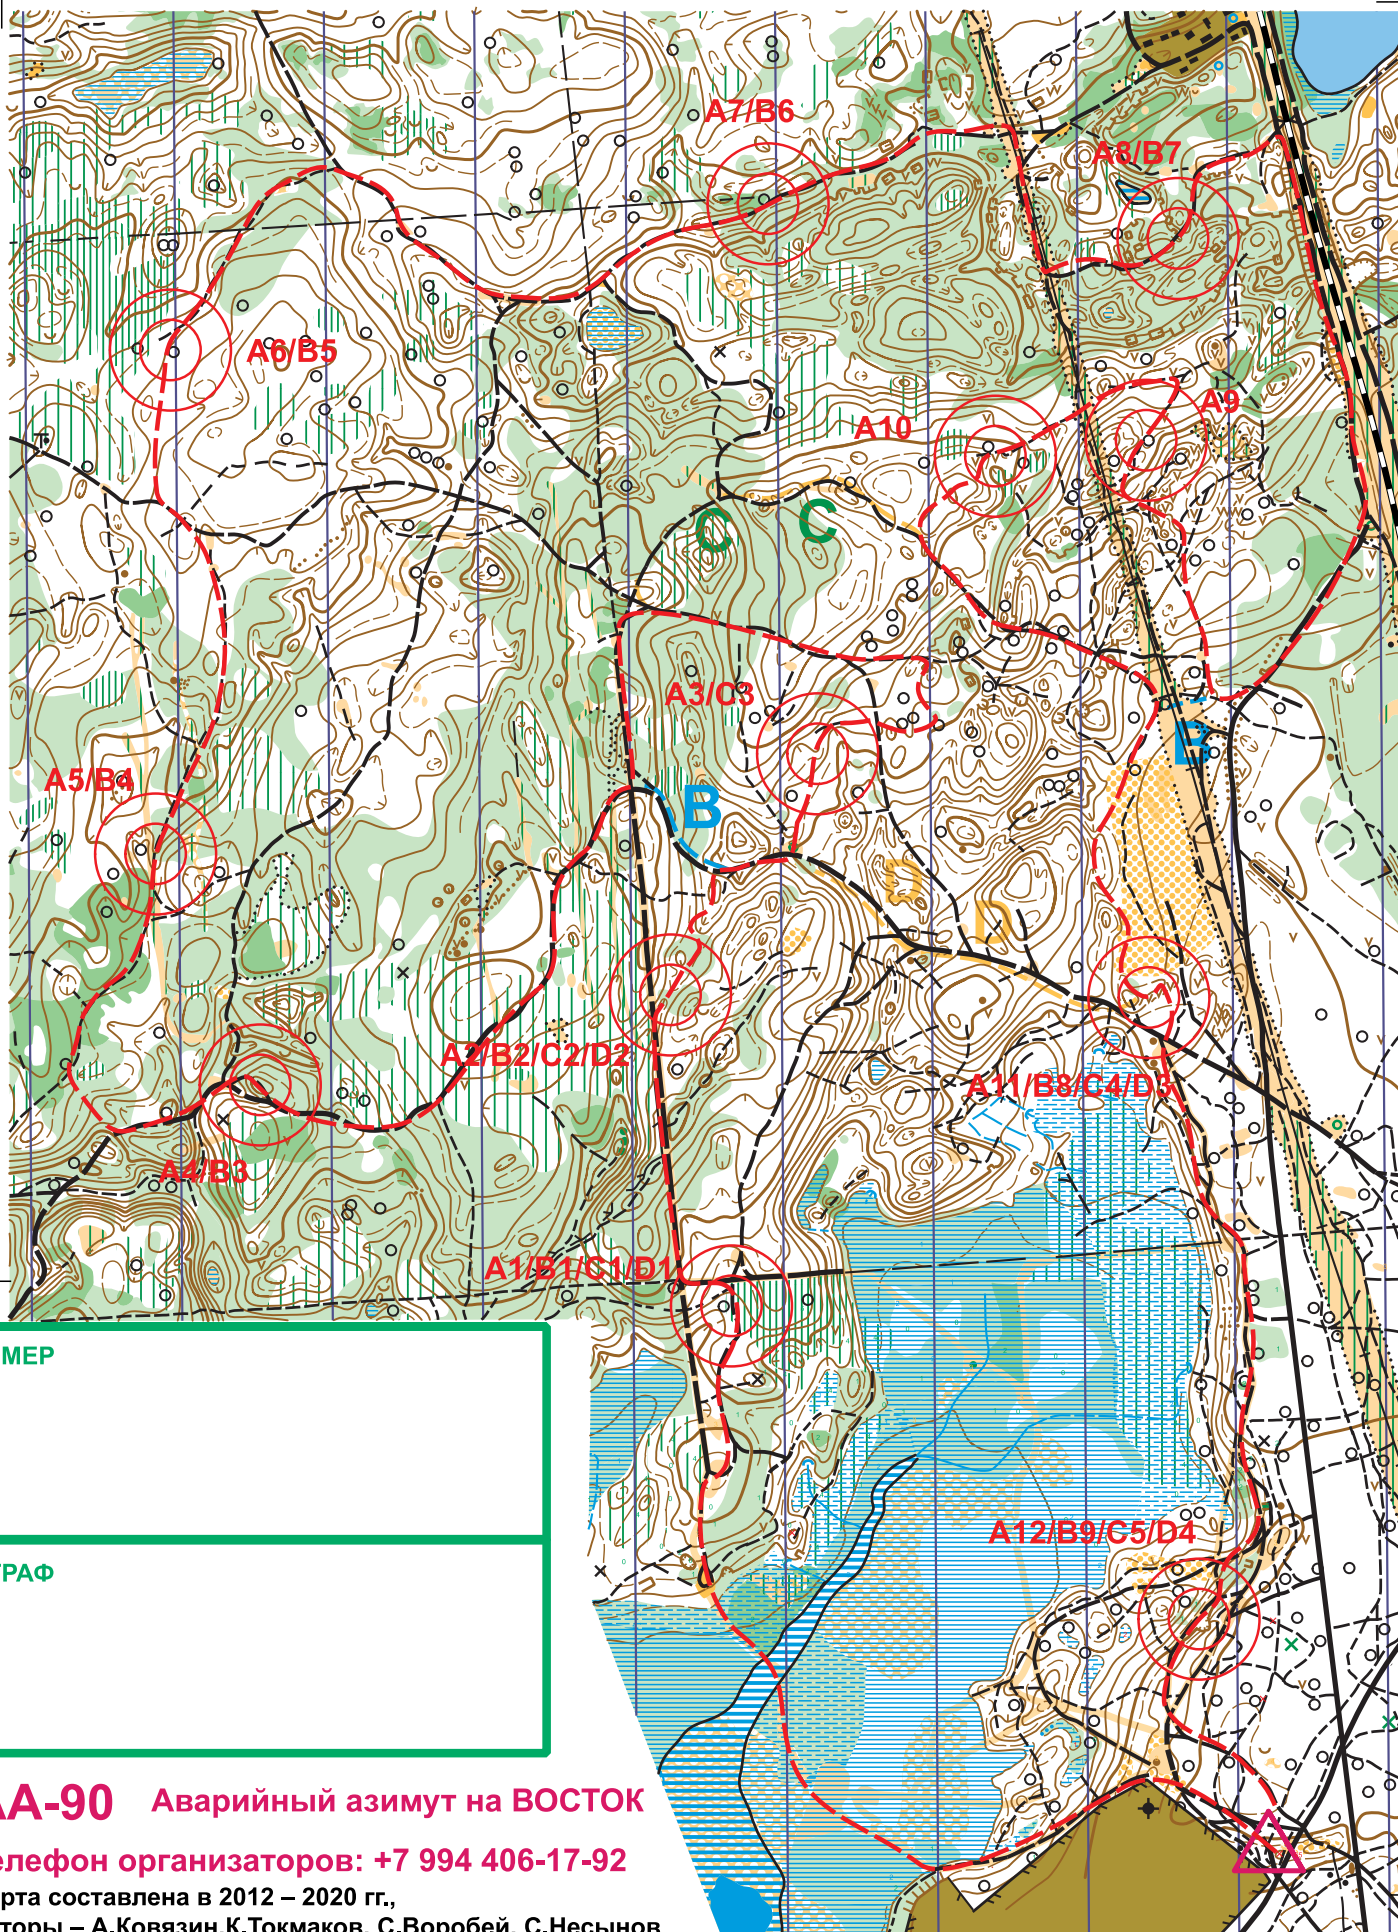

# НОВОГОДНИЙ МАРКИР

26.12.2021  
ж/д станция  
Лемболово

## 202 2

Масштаб

1 : 7 500

H - 2.5м

НОМЕР

ШТРАФ

**АА-90** Аварийный азимут на ВОСТОК

Телефон организаторов: +7 994 406-17-92

Карта составлена в 2012 – 2020 гг.,  
авторы – А.Ковязин, К.Токмаков, С.Воробей, С.Несынов